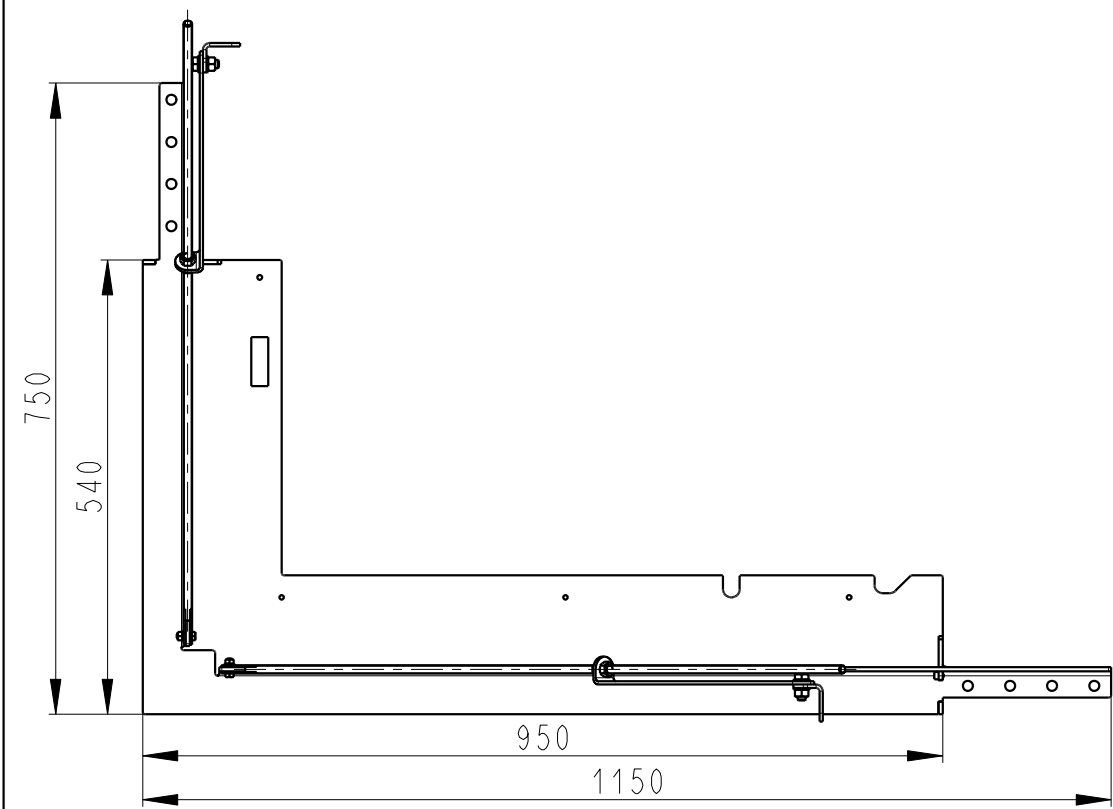

HL2LF RAM 04

20 kg

Rozměry v mm; Maße in mm

B
1:2

A
1:1

C
1:1