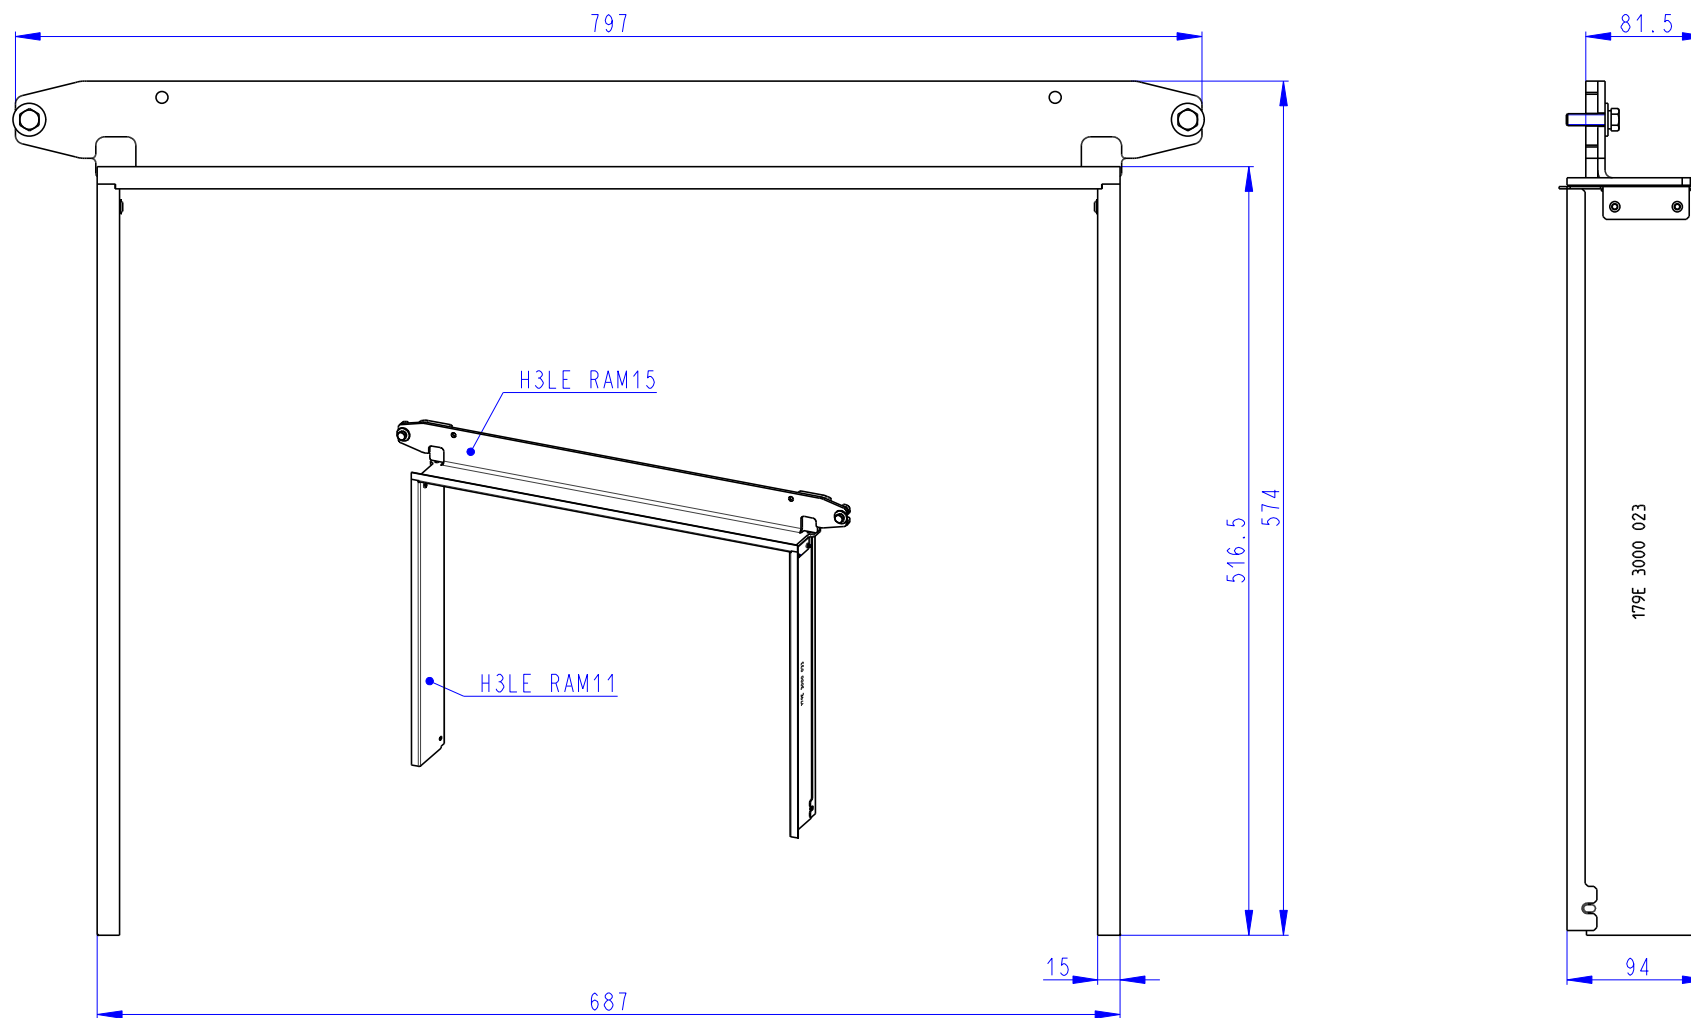

Rozměry v mm  
Maße in mm  
Dimensions in mm

H3LE RAM15  
4,5kg

Rozměry v mm  
Maße in mm  
Dimensions in mm

H3LE RAM15  
+H3LE RAM11  
7kg

Rozměry v mm  
Maße in mm  
Dimensions in mm

H3LE RAM15  
+H3LE RAM12  
8kg

Rozměry v mm  
Maße in mm  
Dimensions in mm

H3LE RAM15  
+H3LE RAM13  
8,5kg

Rozměry v mm  
Maße in mm  
Dimensions in mm

H3LE RAM15  
+ H3LE RAM14  
12,5kg