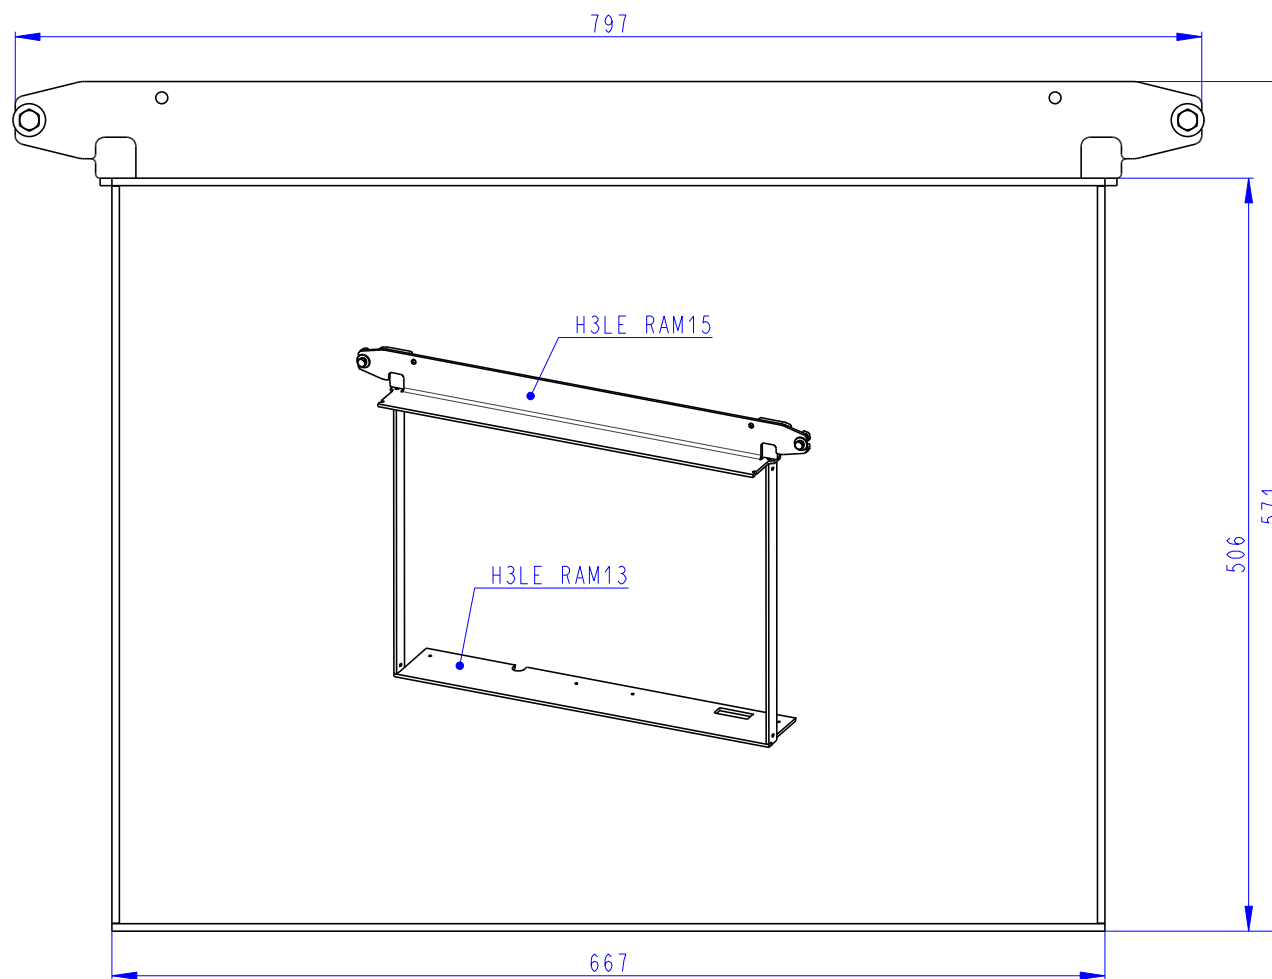

Rozměry v mm  
Maße in mm  
Dimensions in mm

H3LE RAM15  
4,5kg

Rozměry v mm  
Maße in mm  
Dimensions in mm

H3LE RAM15  
+H3LE RAM11  
7kg

Rozměry v mm  
Maße in mm  
Dimensions in mm

H3LE RAM15  
+H3LE RAM12  
8kg

Rozměry v mm  
Maße in mm  
Dimensions in mm

H3LE RAM15  
+H3LE RAM13  
8,5kg

Rozměry v mm  
Maße in mm  
Dimensions in mm

H3LE RAM15  
+ H3LE RAM14  
12,5kg