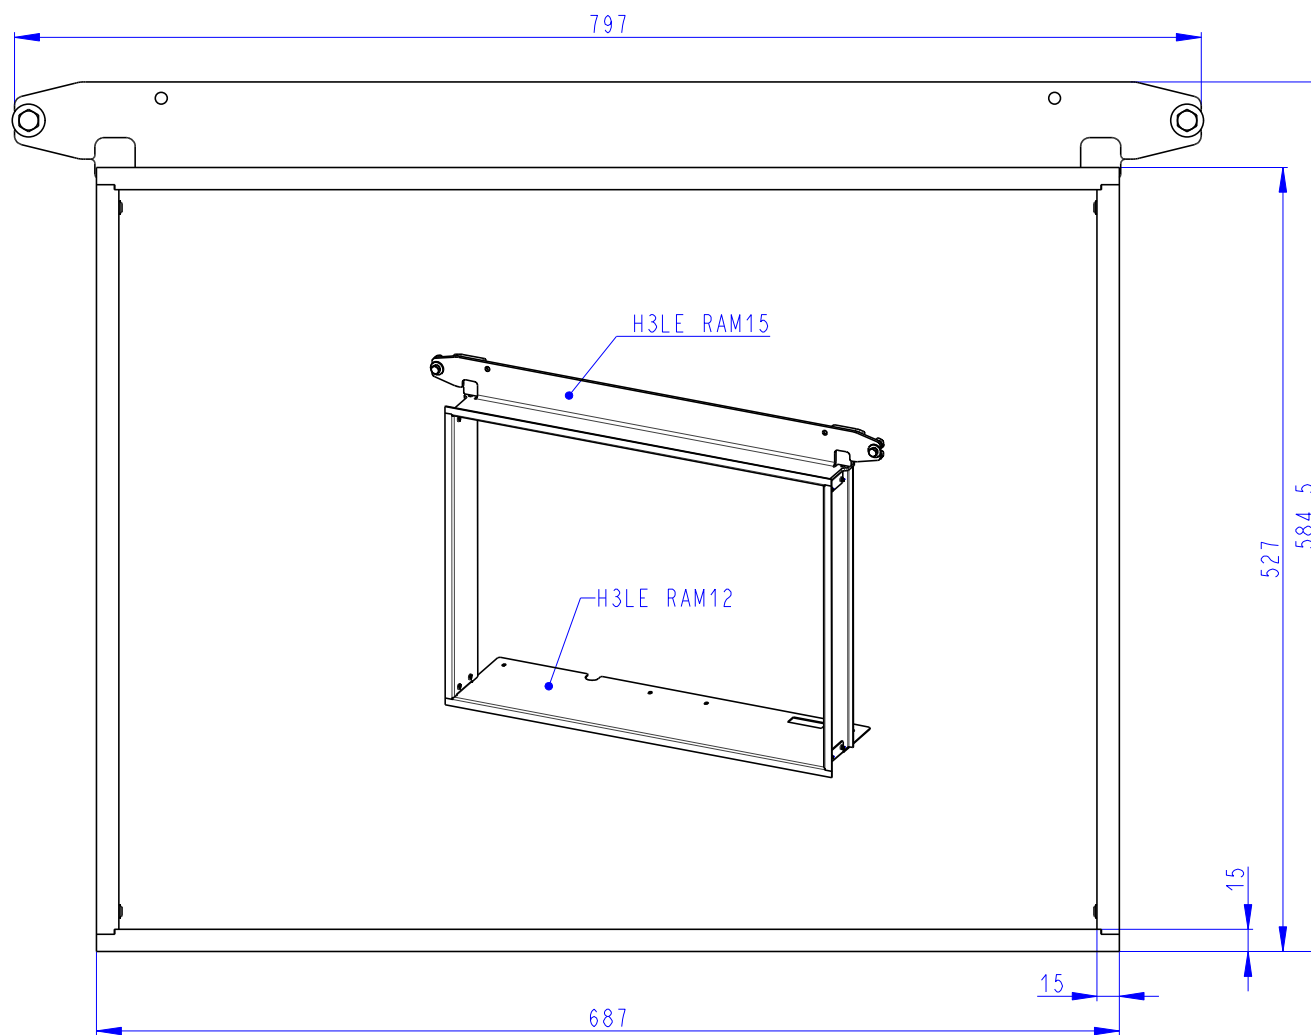

Rozměry v mm  
Maße in mm  
Dimensions in mm

H3LE RAM15  
4,5kg

Rozměry v mm  
Maße in mm  
Dimensions in mm

H3LE RAM15  
+H3LE RAM11  
7kg

Rozměry v mm  
Maße in mm  
Dimensions in mm

H3LE RAM15  
+H3LE RAM12  
8kg

Rozměry v mm  
Maße in mm  
Dimensions in mm

H3LE RAM15  
+H3LE RAM13  
8,5kg

Rozměry v mm  
Maße in mm  
Dimensions in mm

H3LE RAM15  
+ H3LE RAM14  
12,5kg