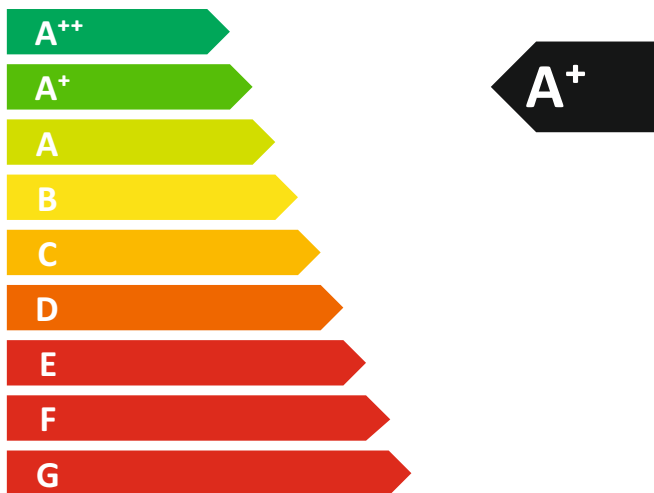

ENERG

енергия · ενεργεια

Y

IJA

IE

IA

DEFRO DEFRO HOME CERES TOP

6,6
kW