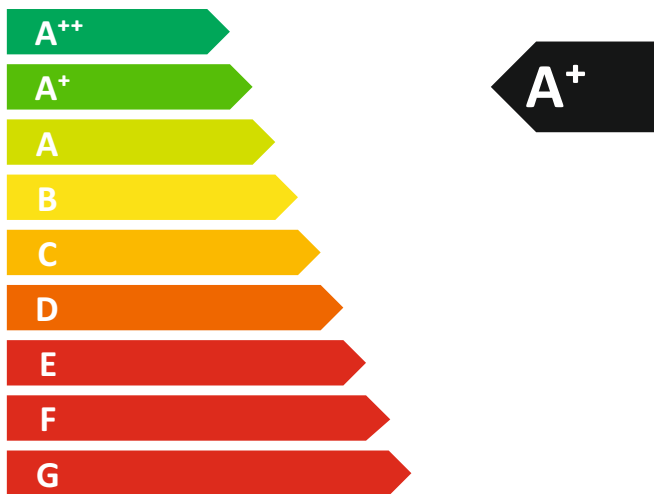

ENERG

енергия • ενεργεια

Y

IJA

IE

IA

DEFRO

DEFRO HOME IMPULS SM
BASIC

7,1
kW

ENERGIA • ЕНЕРГИЯ • ΕΝΕΡΓΕΙΑ • ENERGIJA • ENERGY • ENERGIE • ENERGI

2015/1186