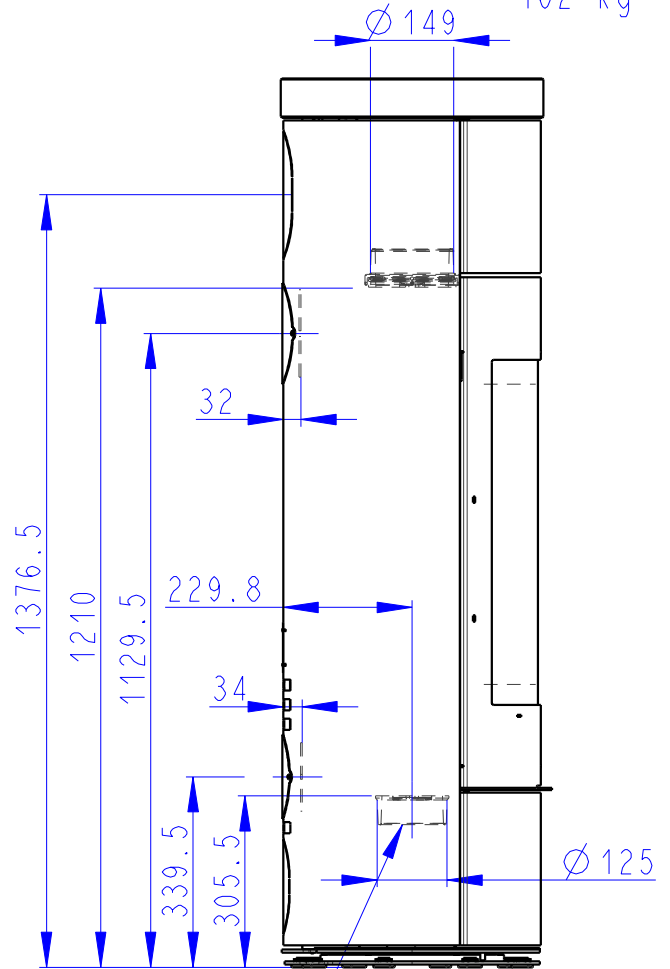

Rozmery v mm
Maße in mm
Dimensions in mm

LUANCO HOCH N04 PISKOVEC-064L

162 kg

CENTRALNI PRIVOD VZDUCHU
Zentralluftzufuhr
Central air inlet

SEKUNDARNI VZDUCH
Sekundärluft
Secondary air
A/UND/AND
PRIMARNI VZDUCH
Primärluft
Primary air