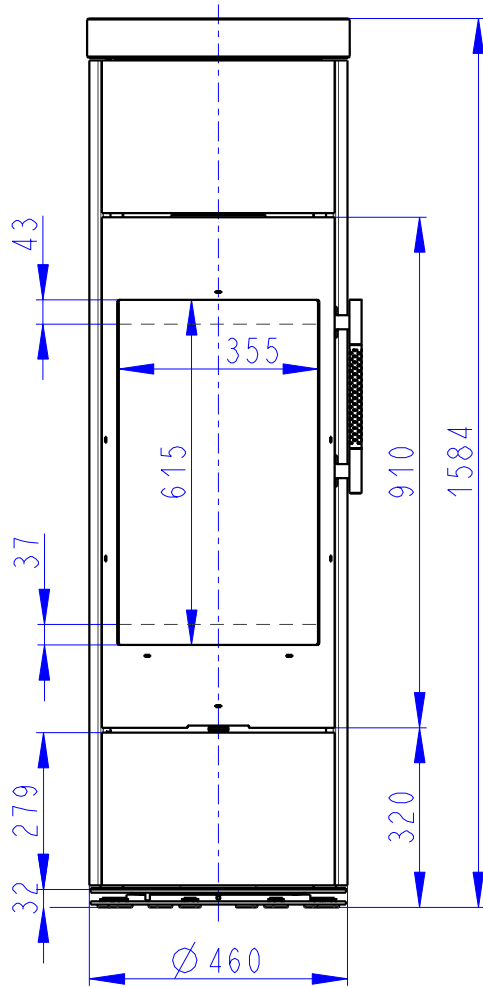

Rozmery v mm
Maße in mm
Dimensions in mm

LUANCO HOCH N04 PISKOVEC-064L

162 kg

CENTRALNI PRIVOD VZDUCHU
Zentralluftzufuhr
Central air inlet

SEKUNDARNI VZDUCH
Sekundärluft
Secondary air
A/UND/AND
PRIMARNI VZDUCH
Primärluft
Primary air