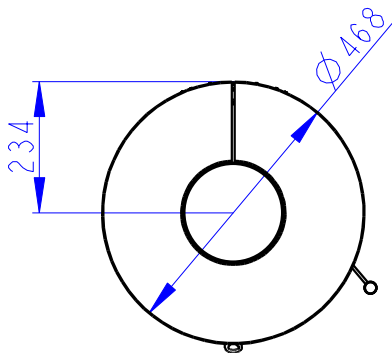

Rozmery v mm
Maße in mm
Dimensions in mm

LUANCO HOCH N04 PISKOVEC-064L

162 kg

CENTRALNI PRIVOD VZDUCHU
Zentralluftzufuhr
Central air inlet

SEKUNDARNI VZDUCH
Sekundärluft
Secondary air
A/UND/AND
PRIMARNI VZDUCH
Primärluft
Primary air