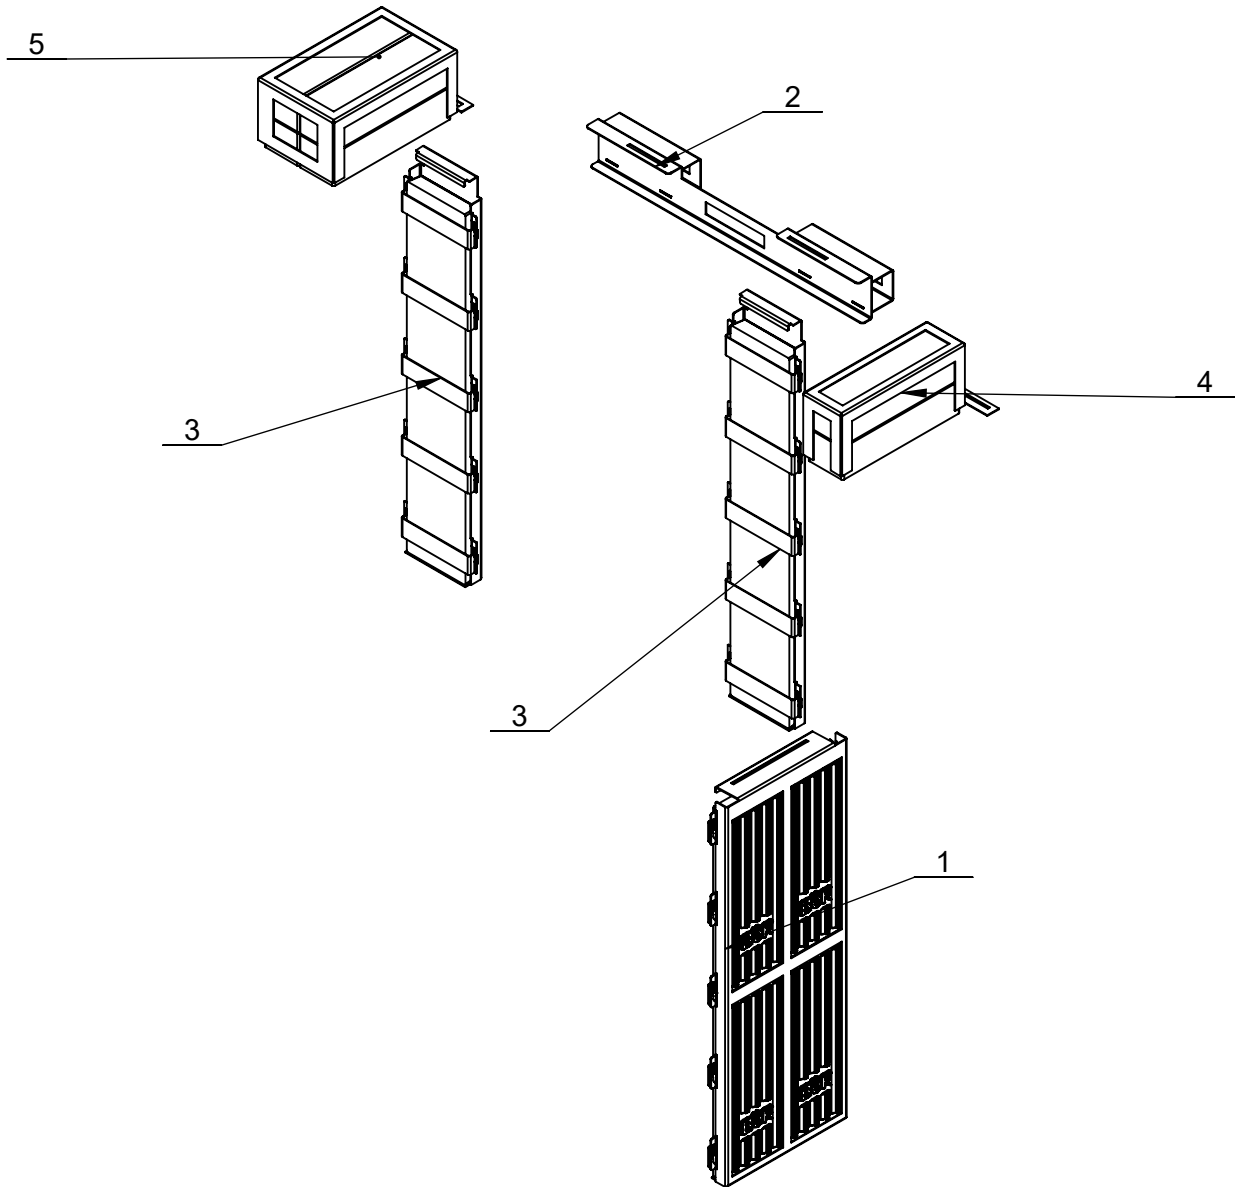

Ks.	Č. skl./Č.v.	Název	Rozměr	Materiál/Dodavatel	Polotovar	Hm.	Poz.
1	529-0086555	AKUMULACE BOK DUO				9.44	1
1	519-0086760	KONZOLA AKUMULACE				0.90	2
2	529-0086537	AKUMULACE ZADA UNO				4.90	3
1	529-0086520	AKUMULACE VIKO 1 UNO				4.00	4
1	529-0086525	AKUMULACE VIKO 1 DUO				7.74	5

BeF Home s.r.o.	Materiál:		Polotovar:		Rozměr:		Hmotnost: 31.89 kg.	
	Vytvořil: Rybář Jiří	Vytvořil dne: 07.06.2017	Změnoval: Rybář Jiří	Změnil dne: 29.05.2017	Technolog: Škárka Marcel	Schválil dne: 14.06.2017	Název modelu: 0028176	
	Název: AKUMULACE FEEL V7CPL							B číslo
Oprava:	Měřitko: 1:10	Číslo výkresu / skladová položka: 161-0013822				Formát listu: A4	List: 1z1	
Popis poslední změny:								