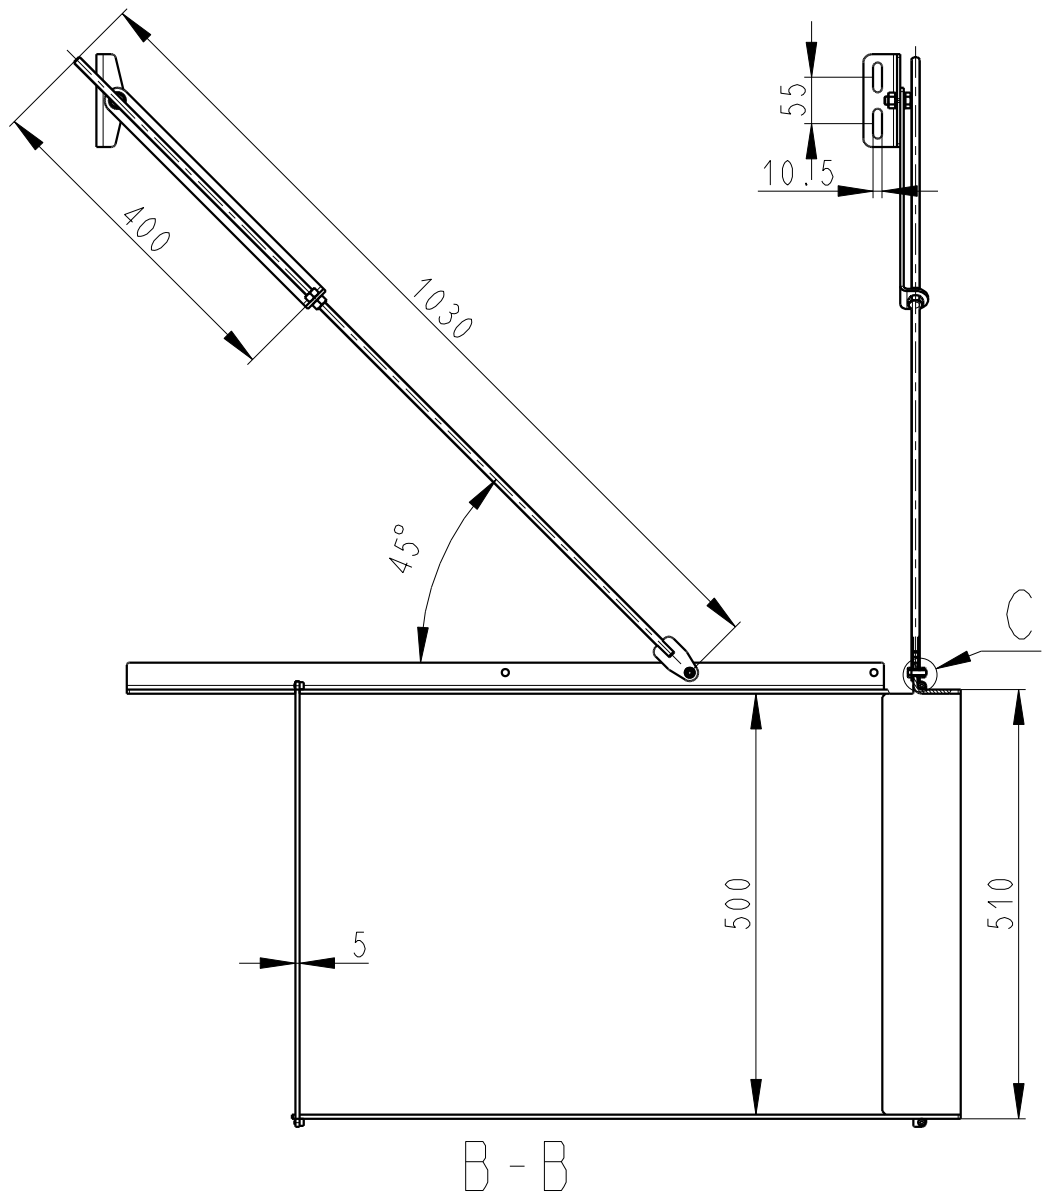

HR2LG RAM 04

18 kg

Rozmery v mm; Maße in mm

C
1:1