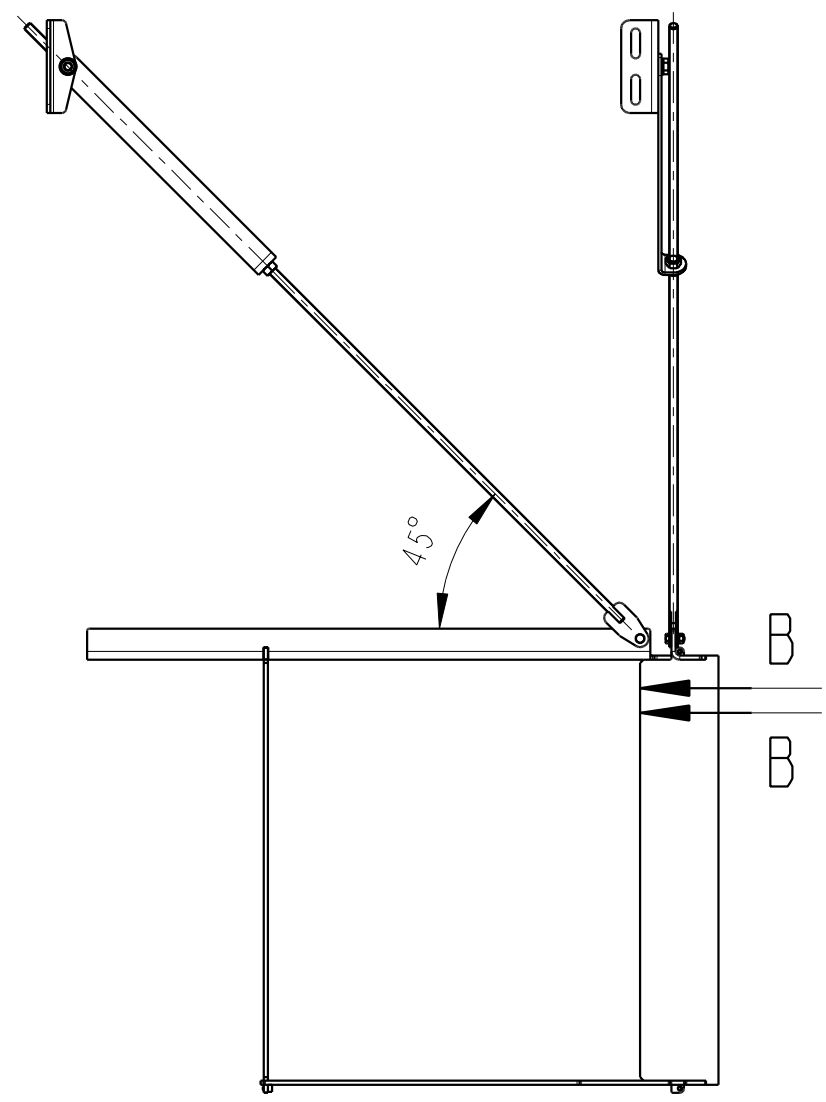

HR2LG RAM 04

18 kg

Rozmery v mm; Maße in mm

C
1:1