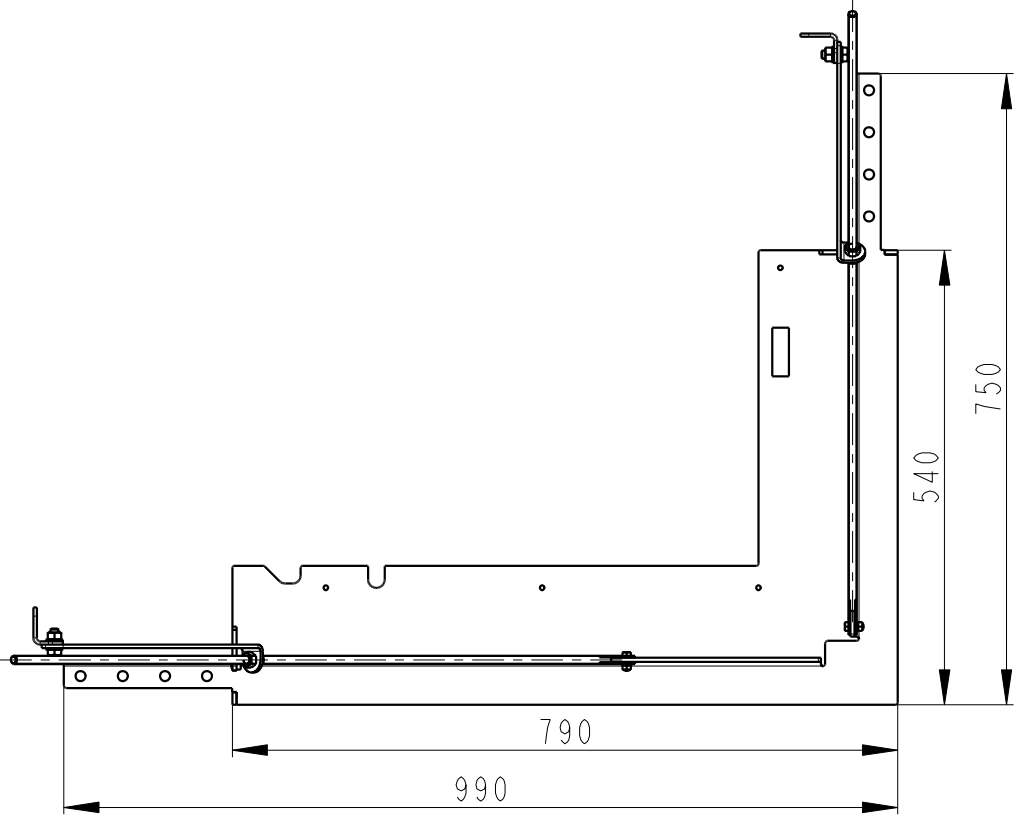

HR2LG RAM 04

18 kg

Rozmery v mm; Maße in mm

C
1:1