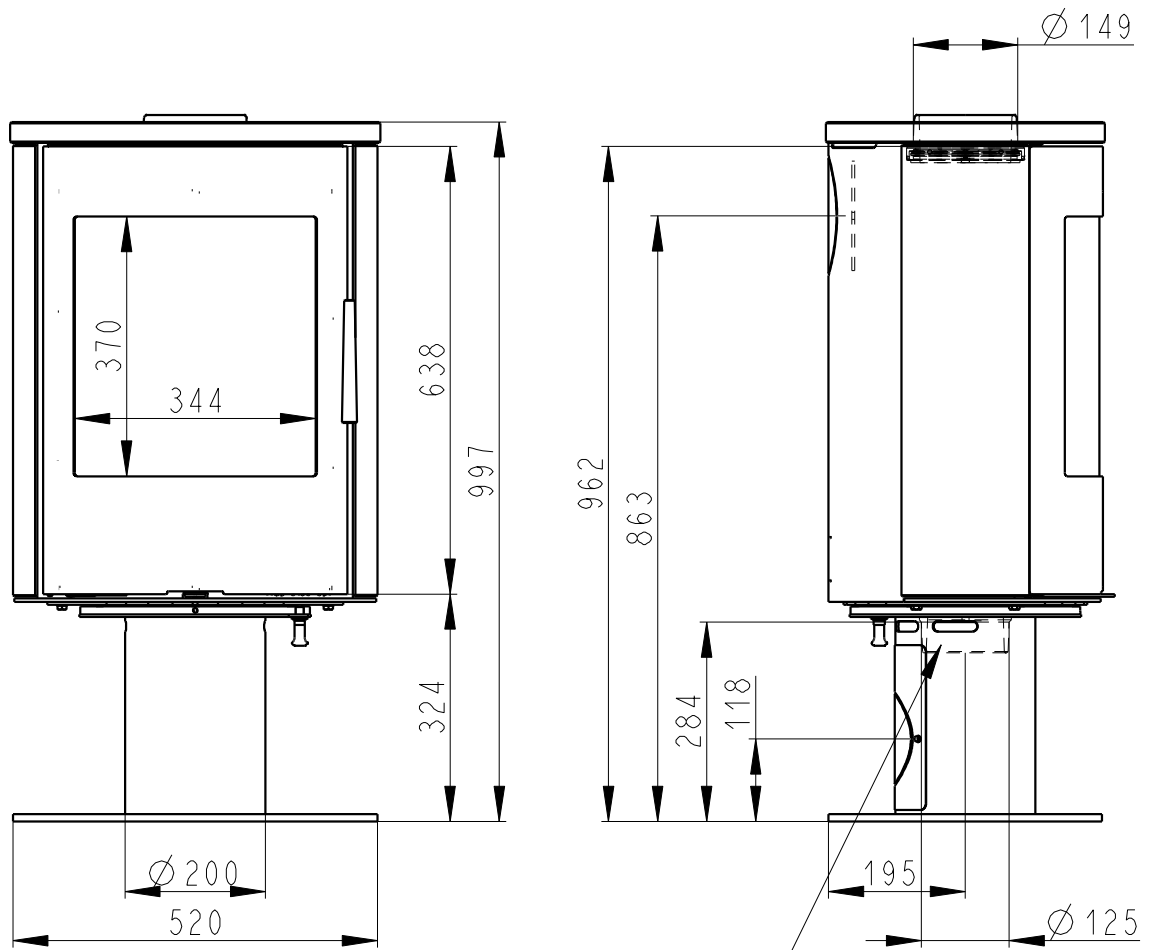

EVORA - PISKOVEC - 146B

128 kg

CENTRALNI PRIVOD VZDUCHU
Zentralluftzufuhr
Central air inlet
Ø 125mm

SEKUNDARNI VZDUCH
Sekundärluft
Secondary air
A/UND/AND
PRIMARNI VZDUCH
Primärluft
Primary air