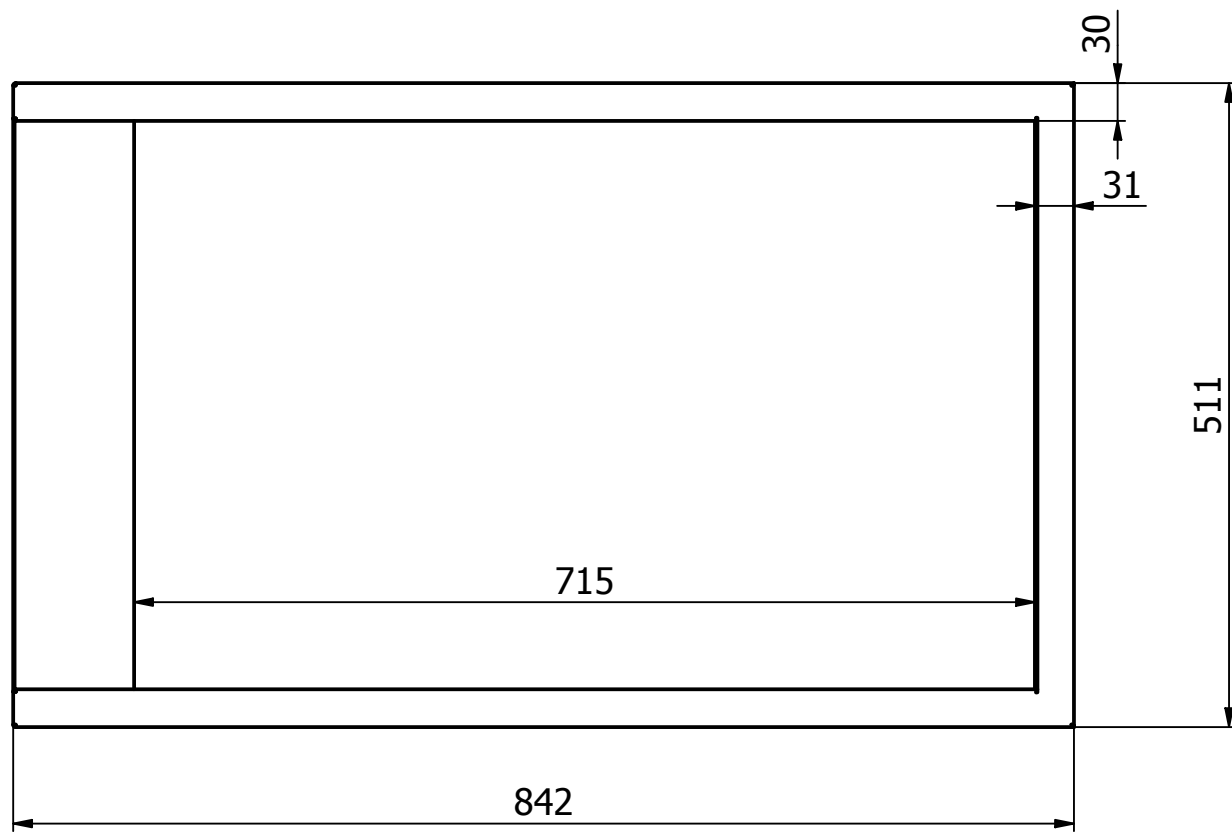

Zakończenie ramki drzwiczek.

Zakończenie ramki drzwiczek.

Zakończenie ramki drzwiczek.

Zakończenie ramki drzwiczek.

E (1:4)

Możliwość regulacji.

Maskownica 30 głęboka