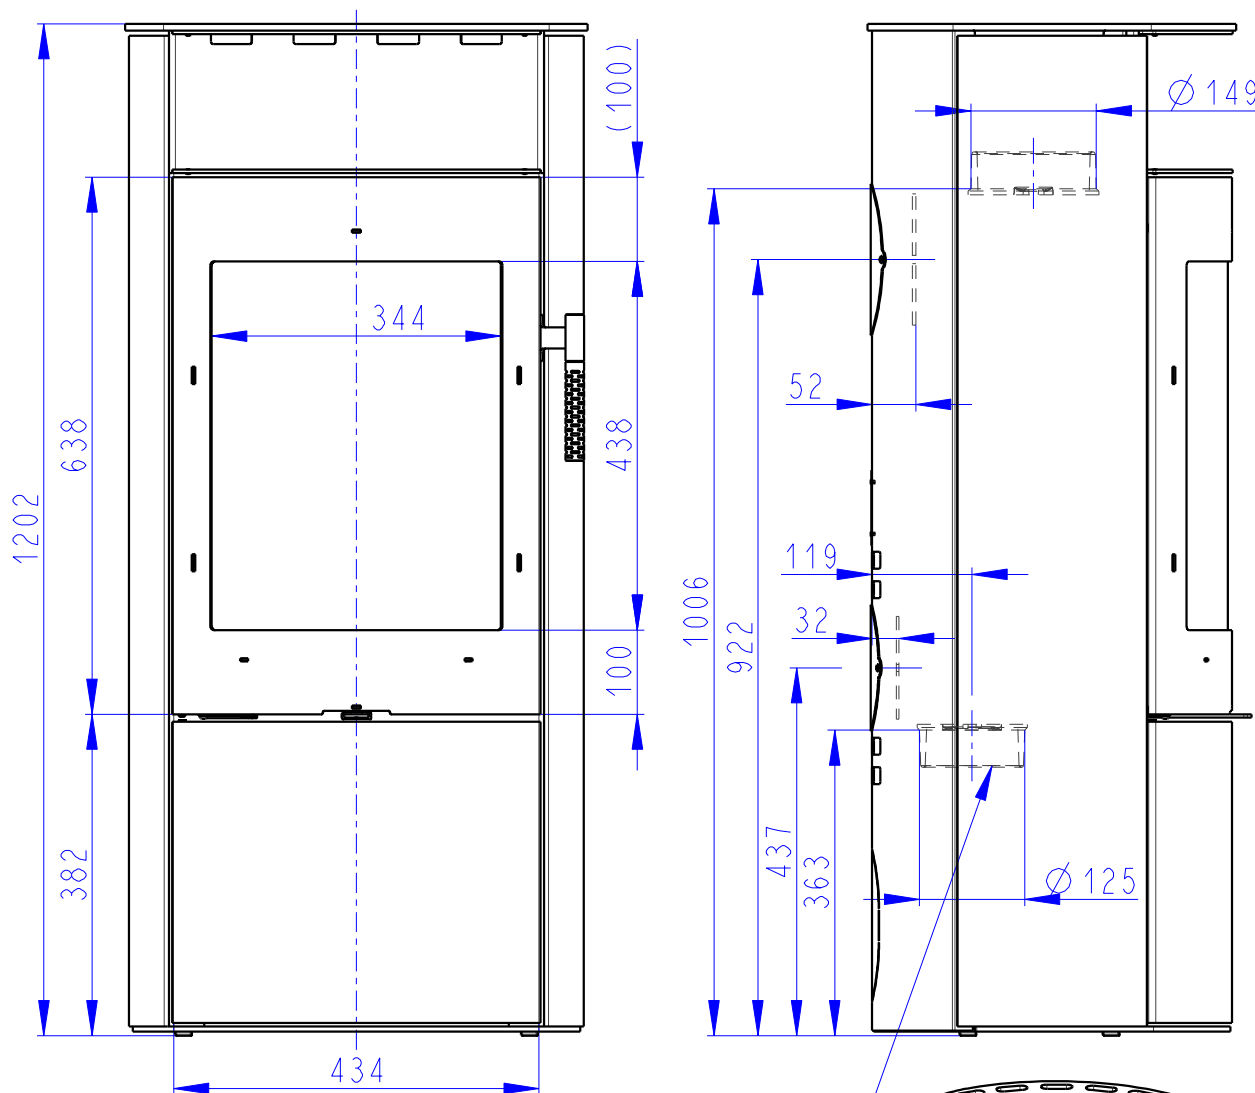

Rozmery v mm
 Maße in mm
 Dimensions in mm

LUGO N 03 PLECH-097H

138 kg

Centralni privod vzduchu $\varnothing 125$
 Zentral luftzufuhr $\varnothing 125$
 Central air inlet $\varnothing 125$

Primarni a sekundarni vzduch
 Primarluft und sekundarluft
 Primary and secondary air