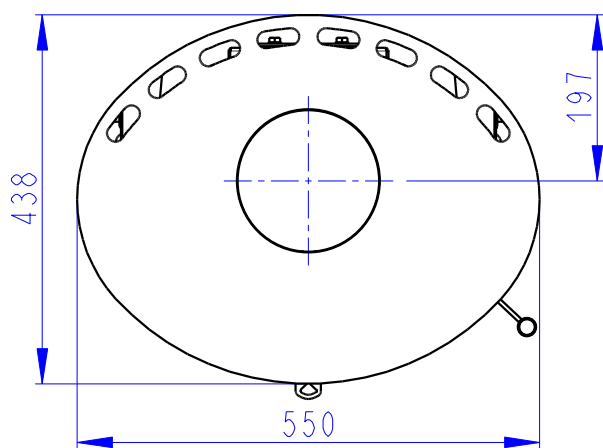

Rozmery v mm
 Maße in mm
 Dimensions in mm

LUGO N 03 PLECH-097H

138 kg

Centralni privod vzduchu $\varnothing 125$
 Zentral luftzufuhr $\varnothing 125$
 Central air inlet $\varnothing 125$

Primarni a sekundarni vzduch
 Primarluft und sekundarluft
 Primary and secondary air