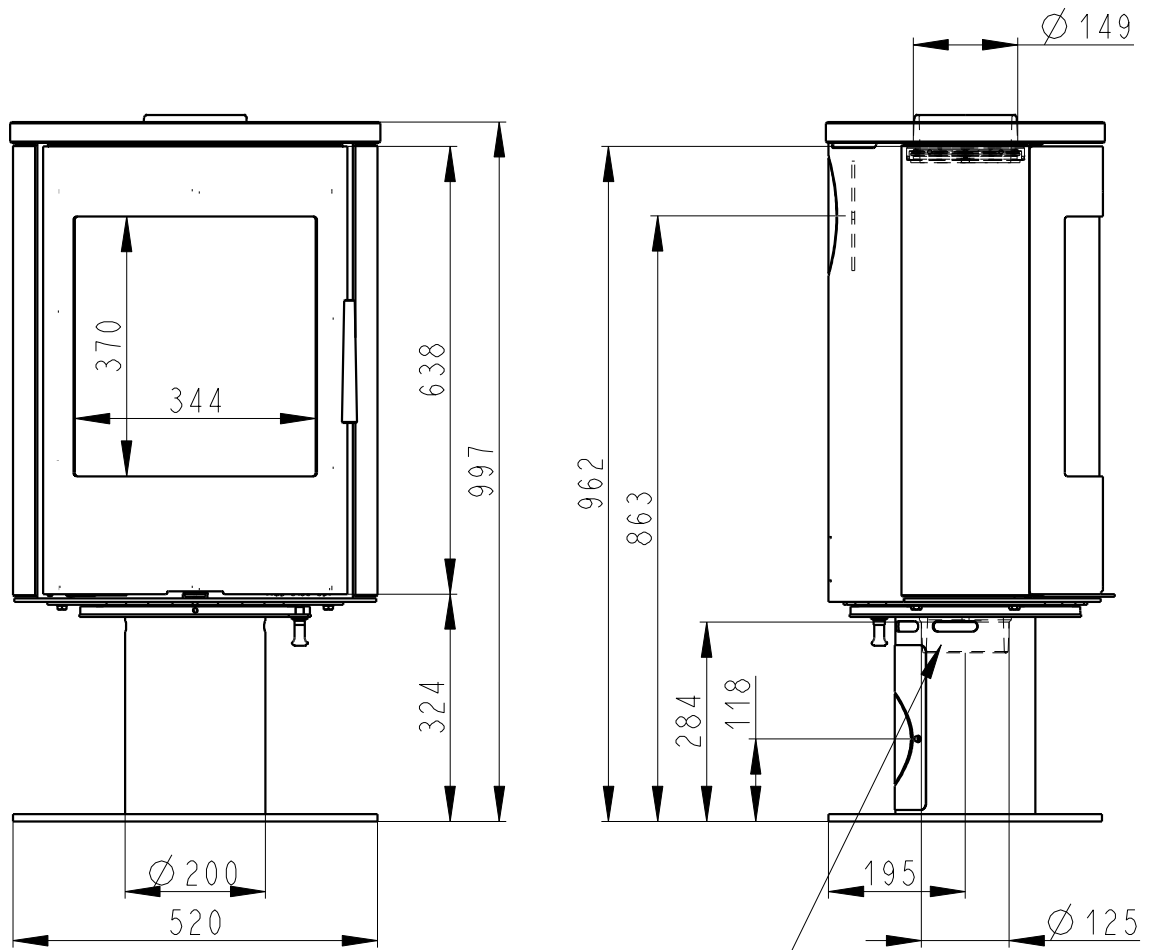

EVORA T - SERPENTIN - 146B

137 kg

CENTRALNI PRIVOD VZDUCHU
Zentralluftzufuhr
Central air inlet
Ø 125mm

SEKUNDARNI VZDUCH
Sekundärluft
Secondary air
A/UND/AND
PRIMARNI VZDUCH
Primärluft
Primary air