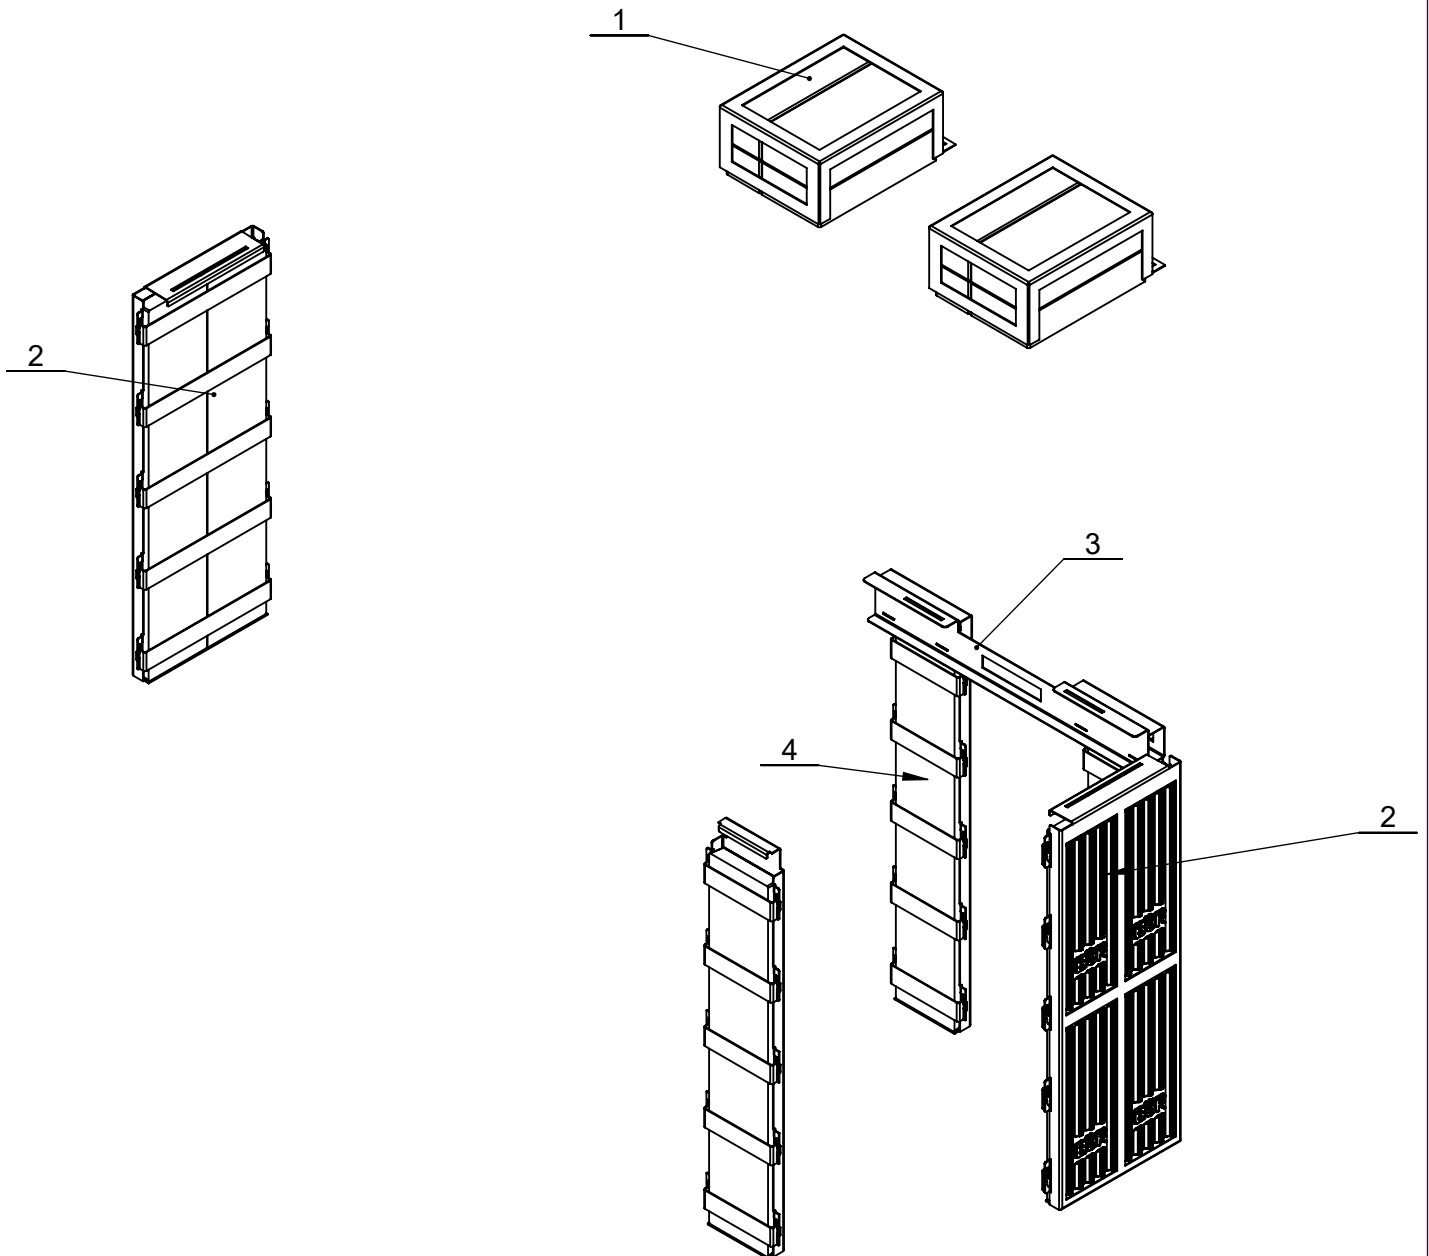

Ks.	Č. skl./Č.v.	Název	Rozměr	Materiál/Dodavatel	Polotovar	Hm.	Poz.
2	529-0087765	AKUMULACE VIKO 21				10.34	1
2	529-0086555	AKUMULACE BOK DUO				9.44	2
1	519-0087245	KONZOLA AKU 6,7 FEEL				0.83	3
3	529-0086537	AKUMULACE ZADA UNO				4.90	4

BeF Home s.r.o.	Materiál:		Polotovar:		Rozměr:		Hmotnost: 55.09 kg.	
	Vytvořil: Rybář Jiří	Vytvořil dne: 06.06.2017	Změnoval: Rybář Jiří	Změnil dne: 30.05.2017	Technolog: Škárka Marcel	Schválil dne: 14.06.2017	Název modelu: 0028141	
	Název: AKUMULACE FEEL V7							B číslo
Oprava:	Měřítko: 1:10	Číslo výkresu / skladová položka: 161-0013818				Formát listu: A4	List: 1z1	
Popis poslední změny:								