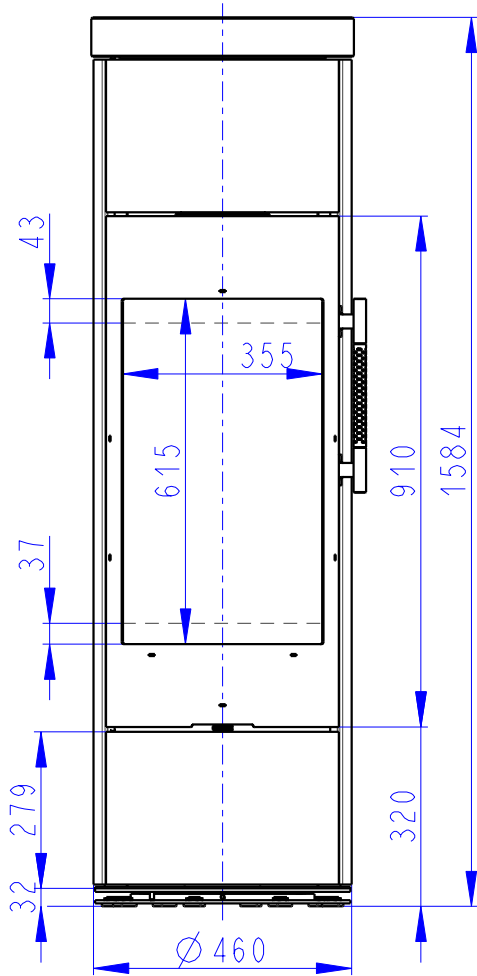

Rozmery v mm
 Maße in mm
 Dimensions in mm

LUANCO HOCH N02 SERPENTIN-064L

Ø 149 164 kg

CENTRALNI PRIVOD VZDUCHU
 Zentralluftzufuhr
 Central air inlet

SEKUNDARNI VZDUCH
 Sekundärluft
 Secondary air
 A/UND/AND
 PRIMARNI VZDUCH
 Primärluft
 Primary air