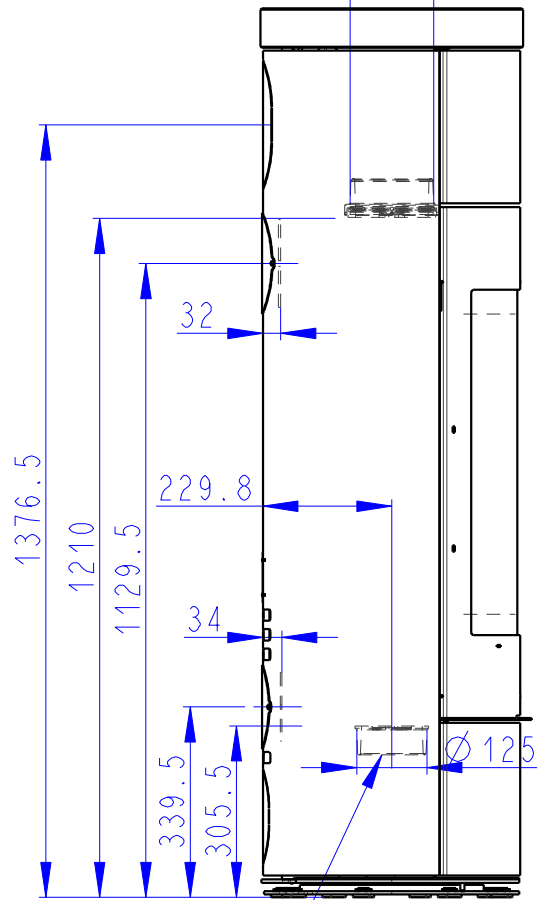

Rozmery v mm
 Maße in mm
 Dimensions in mm

LUANCO HOCH N02 SERPENTIN-064L

Ø 149 164 kg

CENTRALNI PRIVOD VZDUCHU
 Zentralluftzufuhr
 Central air inlet

SEKUNDARNI VZDUCH
 Sekundärluft
 Secondary air
 A/UND/AND
 PRIMARNI VZDUCH
 Primärluft
 Primary air