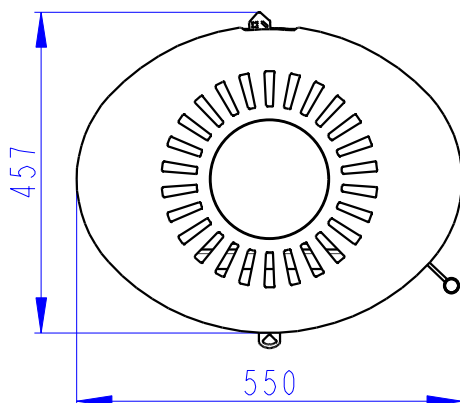

Rozmery v mm  
Maße in mm  
Dimensions in mm

# LUGO N 04 AKUM PISKOVEC-097J

193 kg

Centralni privod vzduchu  $\varnothing 125$   
Zentral lufzufuhr  $\varnothing 125$   
Central air inlet  $\varnothing 125$

Primarni a sekundarni vzduch  
Primarluft und sekundarluft  
Primary and secondary air