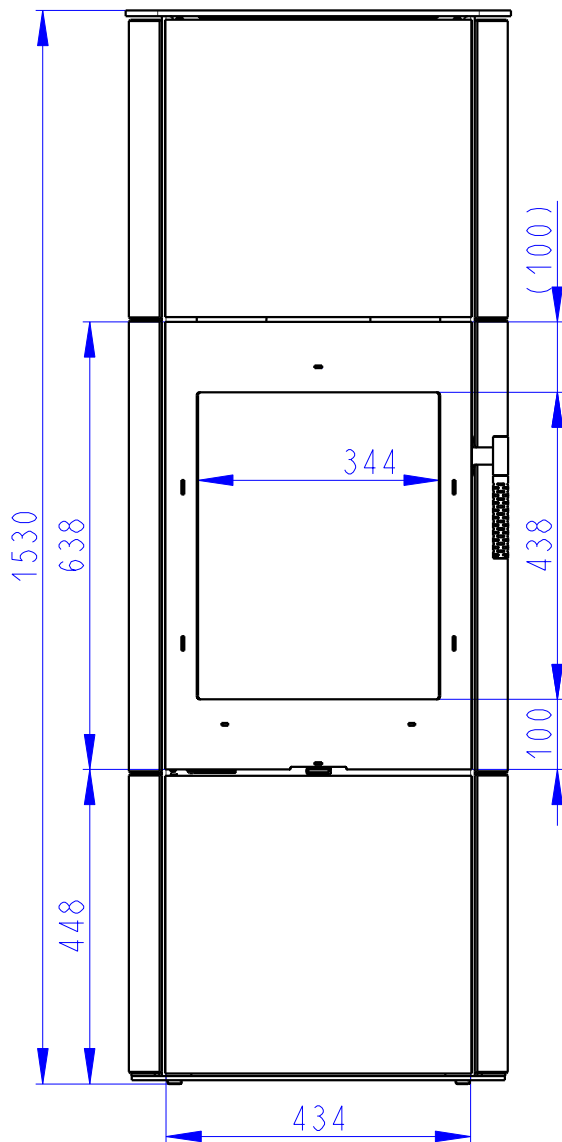

Rozmery v mm  
Maße in mm  
Dimensions in mm

# LUGO N 04 AKUM PISKOVEC-097J

193 kg

Centralni privod vzduchu  $\varnothing 125$   
Zentral lufzufuhr  $\varnothing 125$   
Central air inlet  $\varnothing 125$

Primarni a sekundarni vzduch  
Primarluft und sekundarluft  
Primary and secondary air