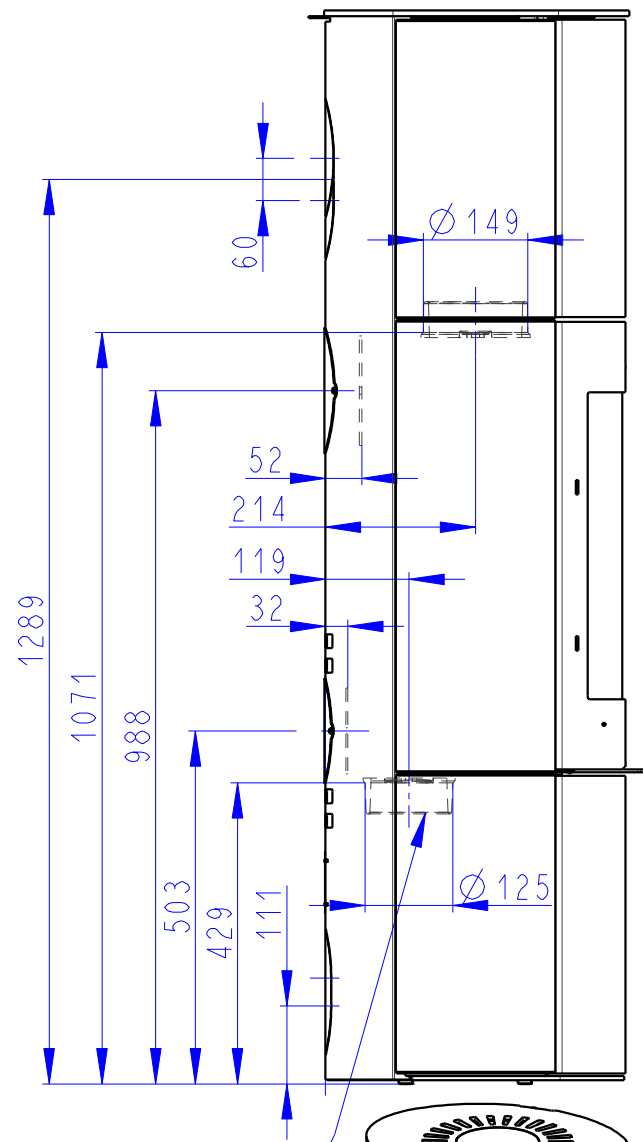

Rozmery v mm  
Maße in mm  
Dimensions in mm

# LUGO N 04 AKUM PISKOVEC-097J

193 kg

Centralni privod vzduchu  $\varnothing 125$   
Zentral lufzufuhr  $\varnothing 125$   
Central air inlet  $\varnothing 125$

Primarni a sekundarni vzduch  
Primarluft und sekundarluft  
Primary and secondary air