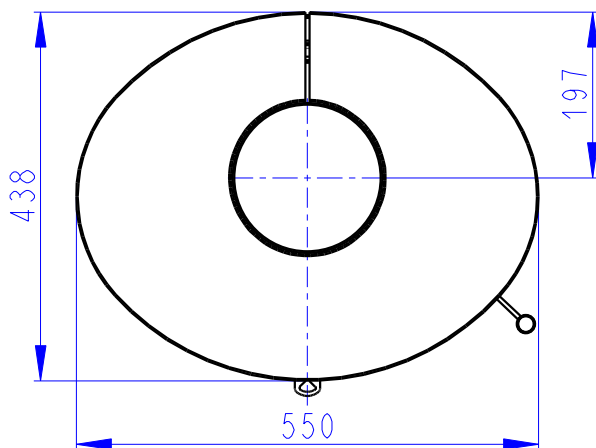

Rozměry v mm  
Maße in mm  
Dimensions in mm

# LUGO N 04 PISKOVEC-097H

176 kg

Centralni privod vzduchu  $\varnothing 125$   
Zentral luftzufuhr  $\varnothing 125$   
Central air inlet  $\varnothing 125$

Primarni a sekundarni vzduch  
Primarluft und sekundarluft  
Primary and secondary air