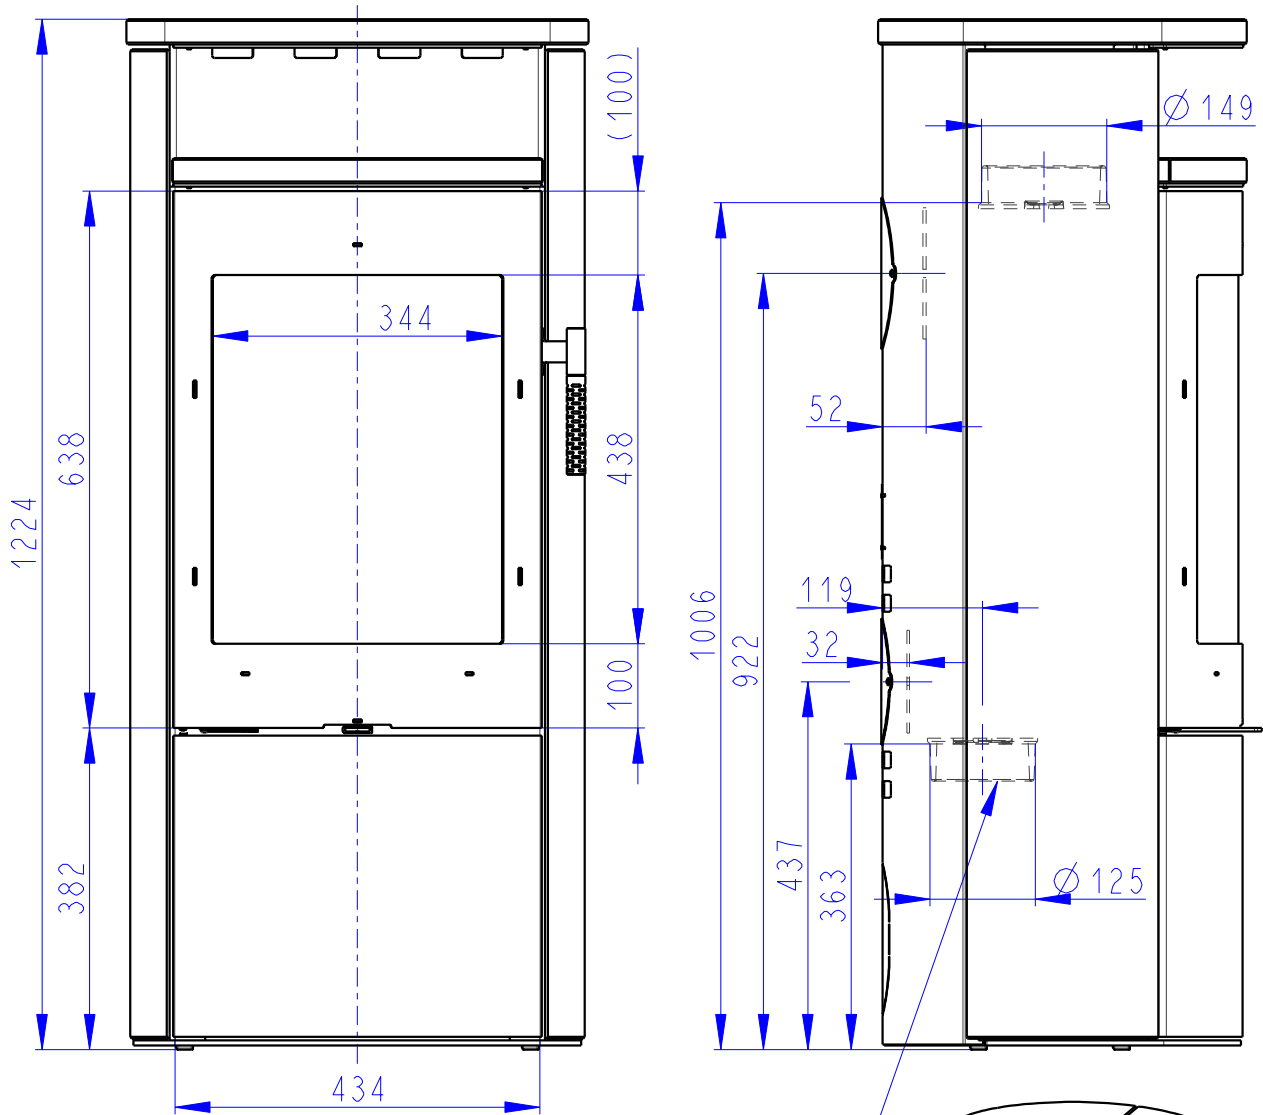

Rozměry v mm  
Maße in mm  
Dimensions in mm

# LUGO N 04 PISKOVEC-097H

176 kg

Centralni privod vzduchu  $\varnothing 125$   
Zentral luftzufuhr  $\varnothing 125$   
Central air inlet  $\varnothing 125$

Primarni a sekundarni vzduch  
Primarluft und sekundarluft  
Primary and secondary air