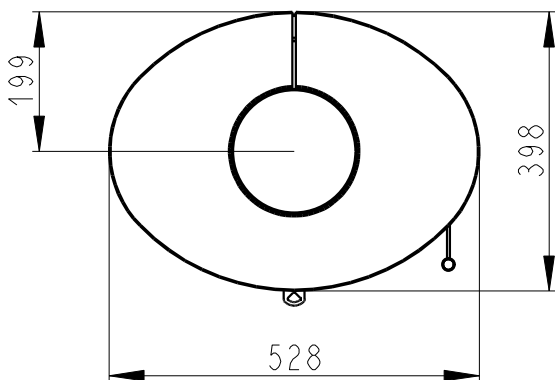

# LAREDO T - SERPENTIN - 181B

137 kg

CENTRALNI PRIVOD VZDUCHU  
Zentralluftzufuhr  
Central air inlet  
Ø 125mm

SEKUNDARNI VZDUCH  
Sekundärluft  
Secondary air  
A/UND/AND  
PRIMARNI VZDUCH  
Primärluft  
Primary air