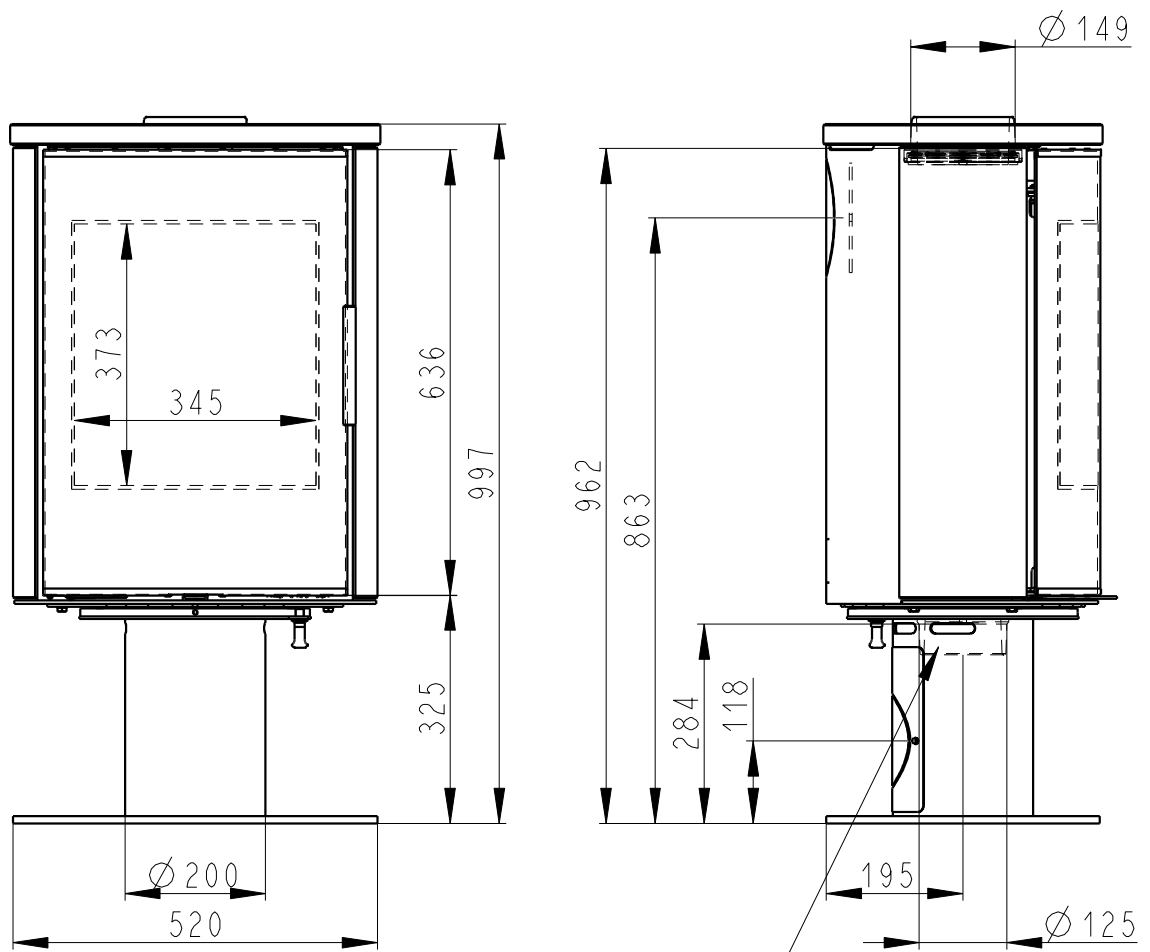

# LAREDO T - SERPENTIN - 181B

137 kg

CENTRALNI PRIVOD VZDUCHU  
Zentralluftzufuhr  
Central air inlet  
Ø 125mm

SEKUNDARNI VZDUCH  
Sekundärluft  
Secondary air  
A/UND/AND  
PRIMARNI VZDUCH  
Primärluft  
Primary air