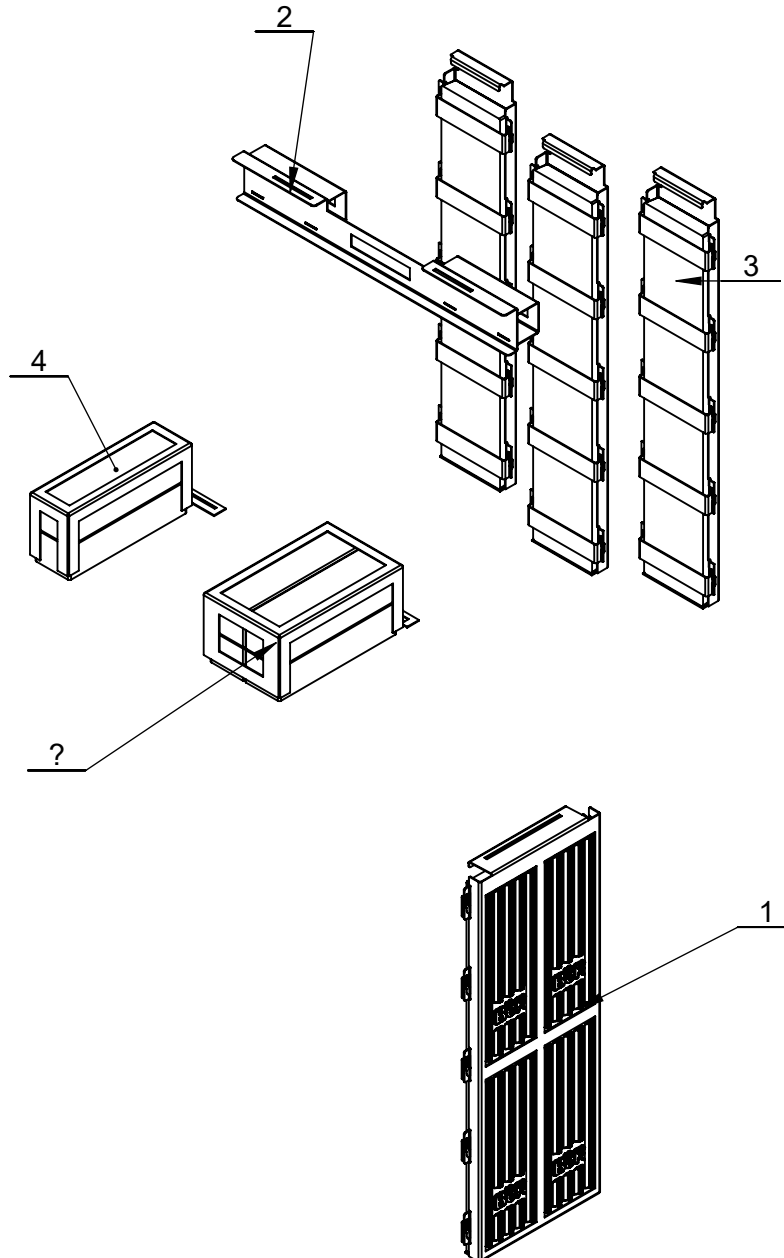

Ks.	Č. skl./Č.v.	Název	Rozměr	Materiál/Dodavatel	Polotovar	Hm.	Poz.
1	529-0086555	AKUMULACE BOK DUO				9.44	1
1	519-0086760	KONZOLA AKUMULACE				0.90	2
3	529-0086537	AKUMULACE ZADA UNO				4.90	3
1	529-0086520	AKUMULACE VIKO 1 UNO				4.00	4
1	529-0086525	AKUMULACE VIKO 1 DUO				7.74	5

<b>BeF</b> Home s.r.o.	Materiál:		Polotovar:		Rozměr:		Hmotnost: <b>36.79 kg.</b>	
	Vytvořil: Rybář Jiří	Vytvořil dne: 03.11.2016	Změnoval: Rybář Jiří	Změnil dne: 29.05.2017	Technolog: Škárka Marcel	Schválil dne: 31.05.2017	Název modelu: <b>0024378</b>	
	Název: <b>AKUMULACE FEEL 7CPL</b>							B číslo
Oprava:	Měřítko: <b>1:10</b>	Číslo výkresu / skladová položka: <b>13805</b>				Formát listu: <b>A4</b>	List: <b>1z1</b>	
Popis poslední změny:								