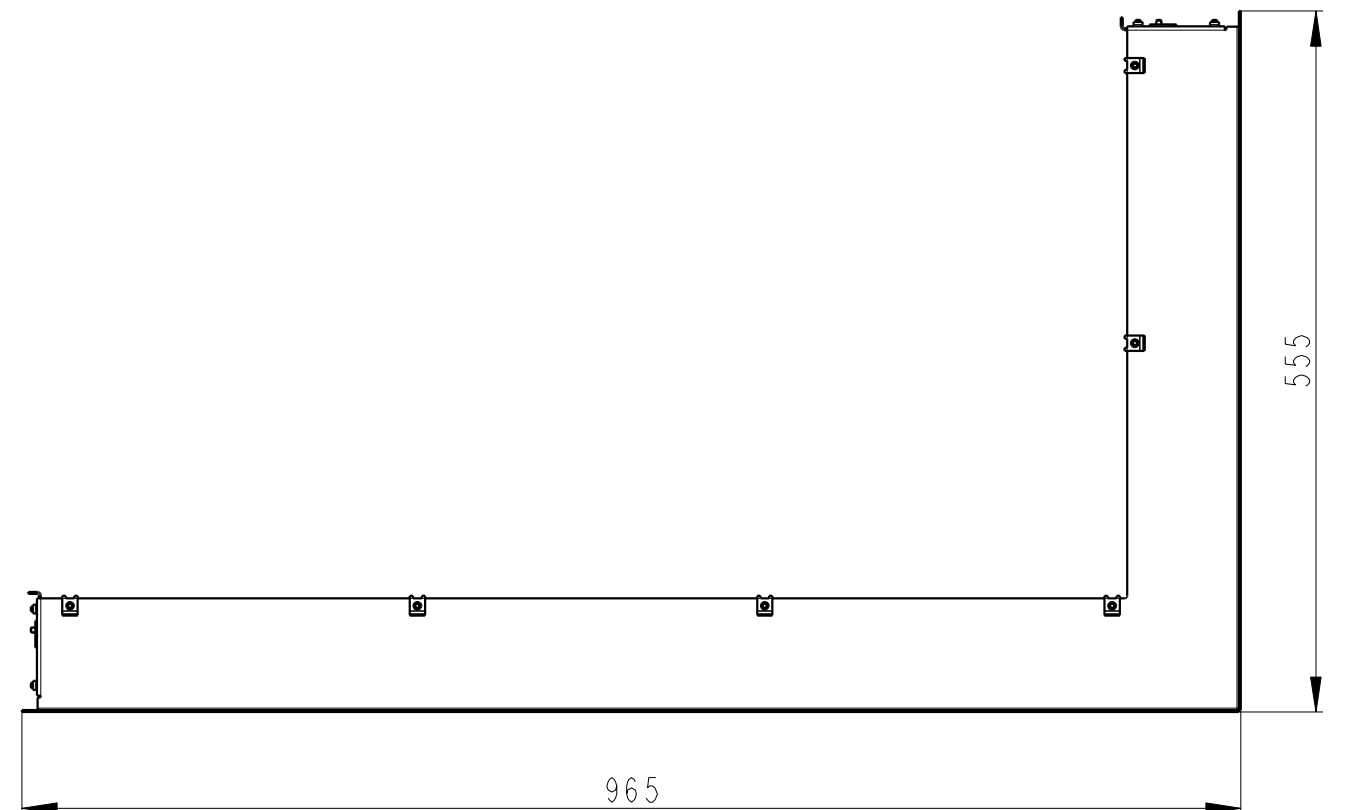

Rozmery v mm; Maße in mm

HR2LF RAM 01D

3,2 kg

3:20