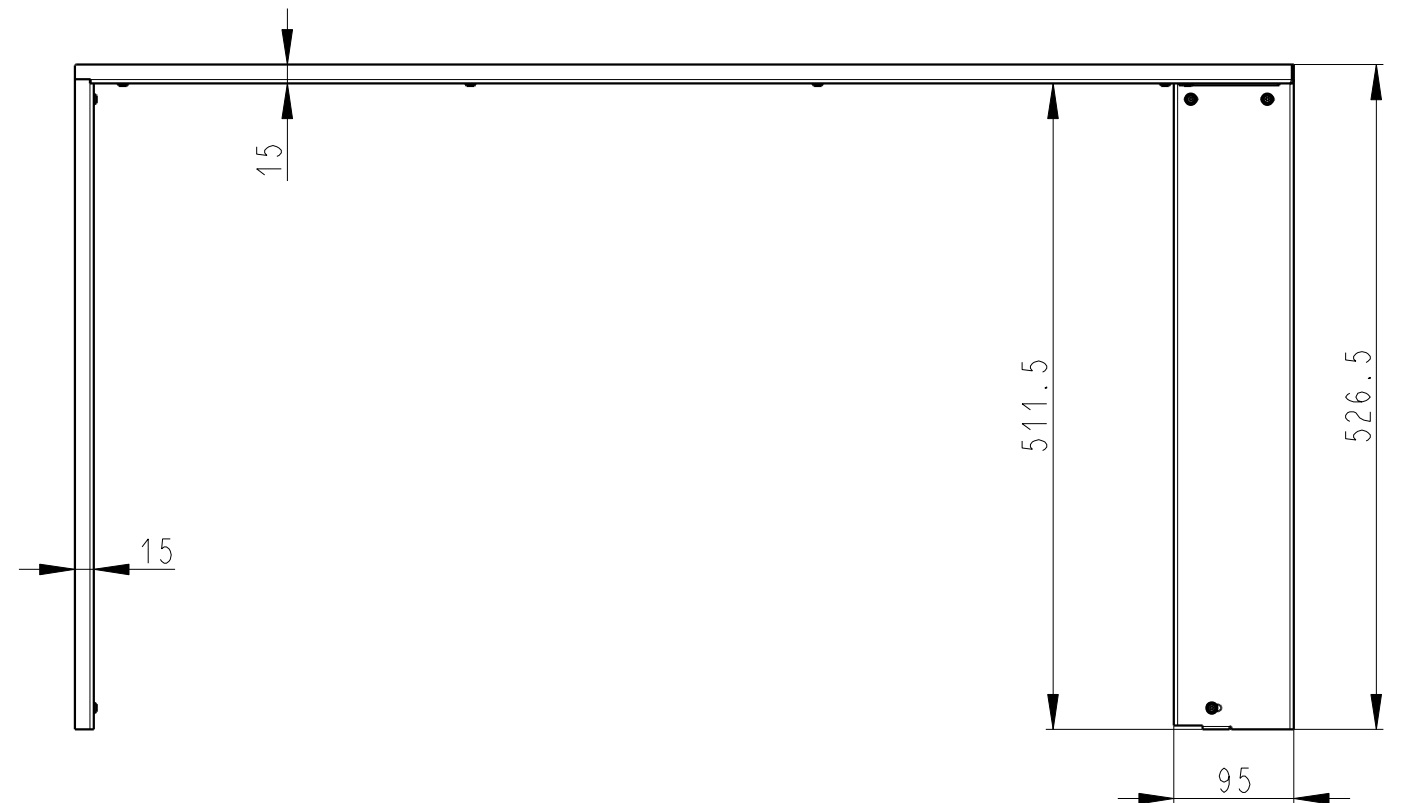

Rozmery v mm; Maße in mm

HR2LF RAM 01D

3,2 kg

3:20