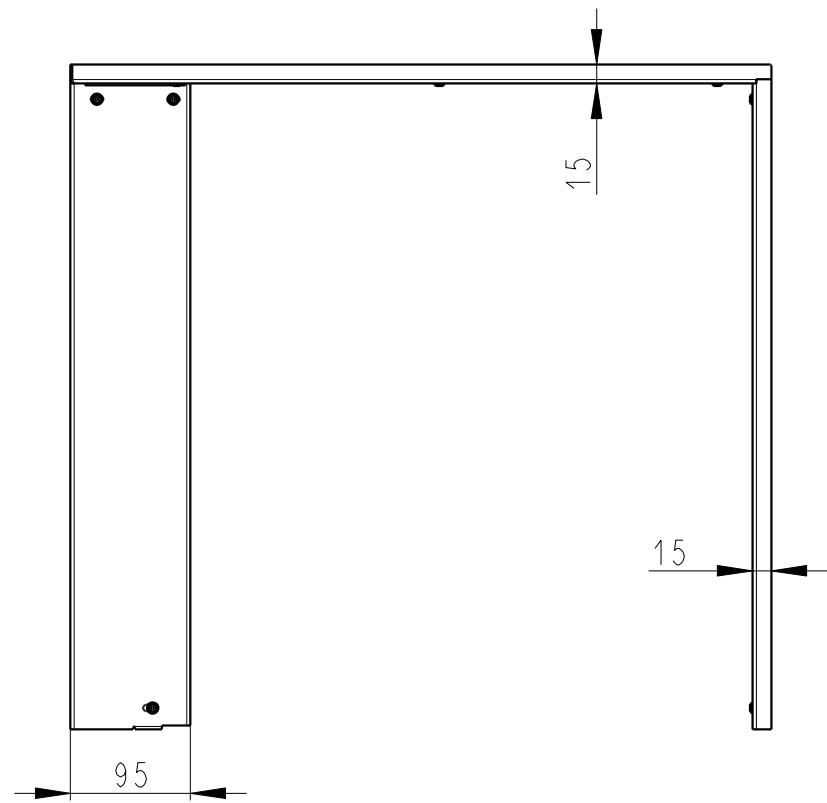

Rozmery v mm; Maße in mm

HR2LF RAM 01D

3,2 kg

3:20