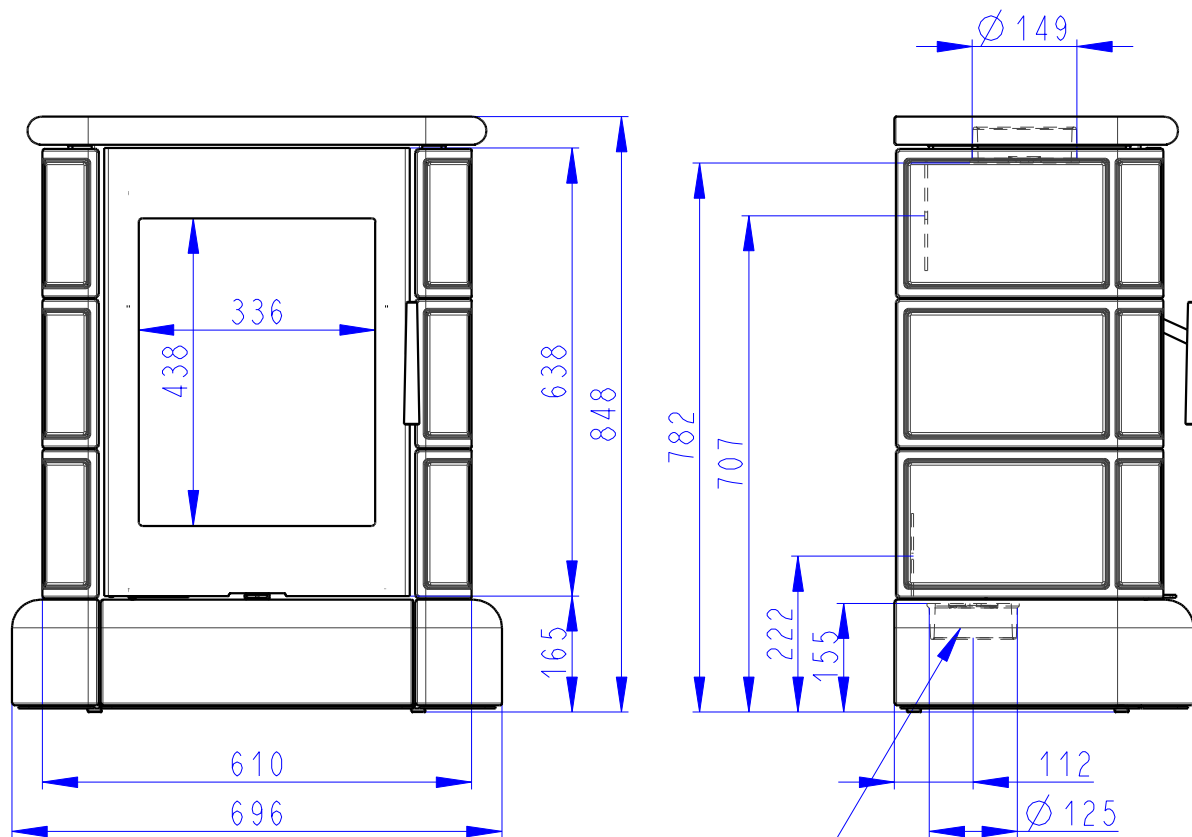

Rozmery v mm
Maße in mm
Dimensions in mm

SIENA N 01 - KERAMIKA - 251A

132 kg

CENTRALNI PRIVOD VZDUCHU
Zentralluftzufuhr
Central air inlet

SEKUNDARNI VZDUCH
Sekundärluft
Secondary air
A/UND/AND
PRIMARNI VZDUCH
Primärluft
Primary air