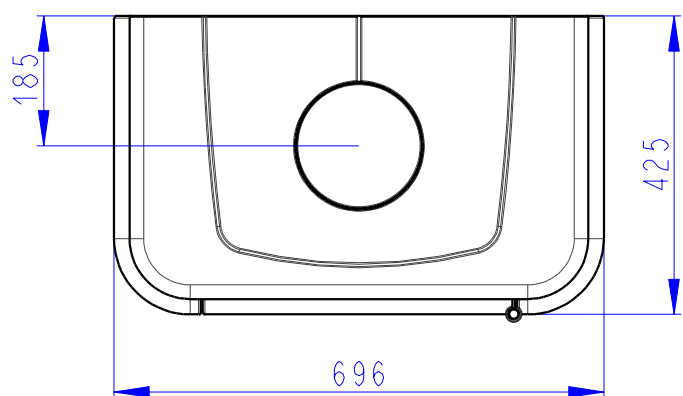

Rozmery v mm
Maße in mm
Dimensions in mm

SIENA N 01 - KERAMIKA - 251A

132 kg

CENTRALNI PRIVOD VZDUCHU
Zentralluftzufuhr
Central air inlet

SEKUNDARNI VZDUCH
Sekundärluft
Secondary air
A/UND/AND
PRIMARNI VZDUCH
Primärluft
Primary air