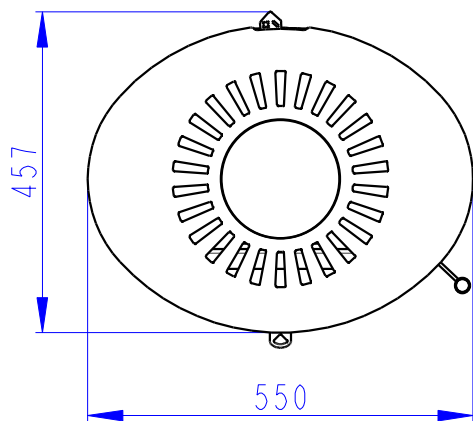

Rozmery v mm  
Maße in mm  
Dimensions in mm

LUGO N 03 AKUM PLECH-097J

150 kg

Centralni privod vzduchu  $\varnothing 125$   
Zentral lufzufuhr  $\varnothing 125$   
Central air inlet  $\varnothing 125$

Primarni a sekundarni vzduch  
Primarluft und sekundarluft  
Primary and secondary air