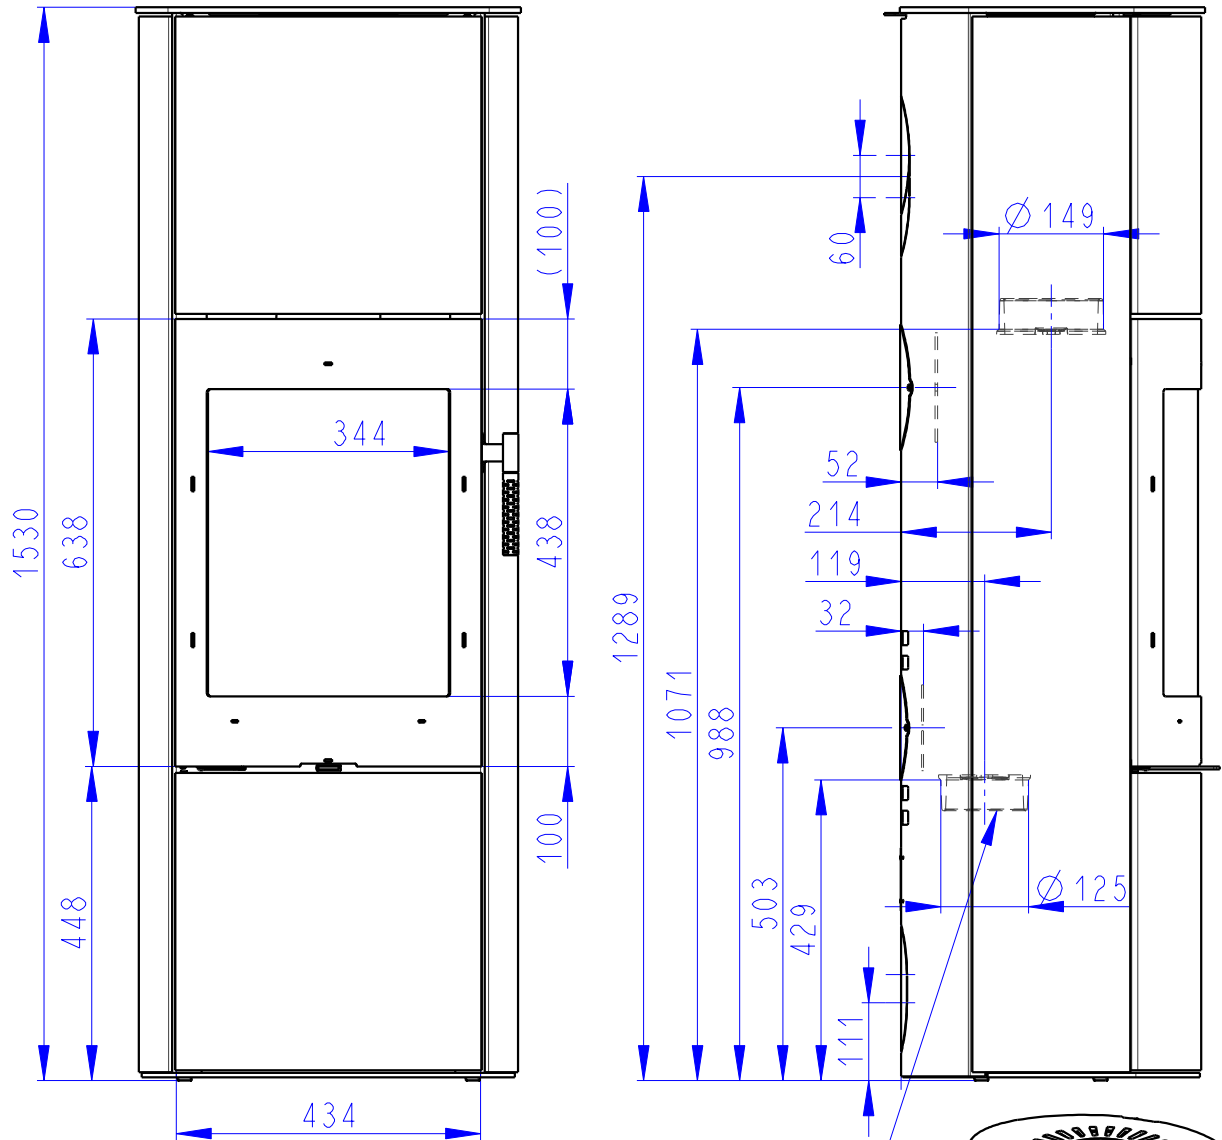

Rozmery v mm  
Maße in mm  
Dimensions in mm

LUGO N 03 AKUM PLECH-097J

150 kg

Centralni privod vzduchu  $\varnothing 125$   
Zentral lufzufuhr  $\varnothing 125$   
Central air inlet  $\varnothing 125$

Primarni a sekundarni vzduch  
Primarluft und sekundarluft  
Primary and secondary air